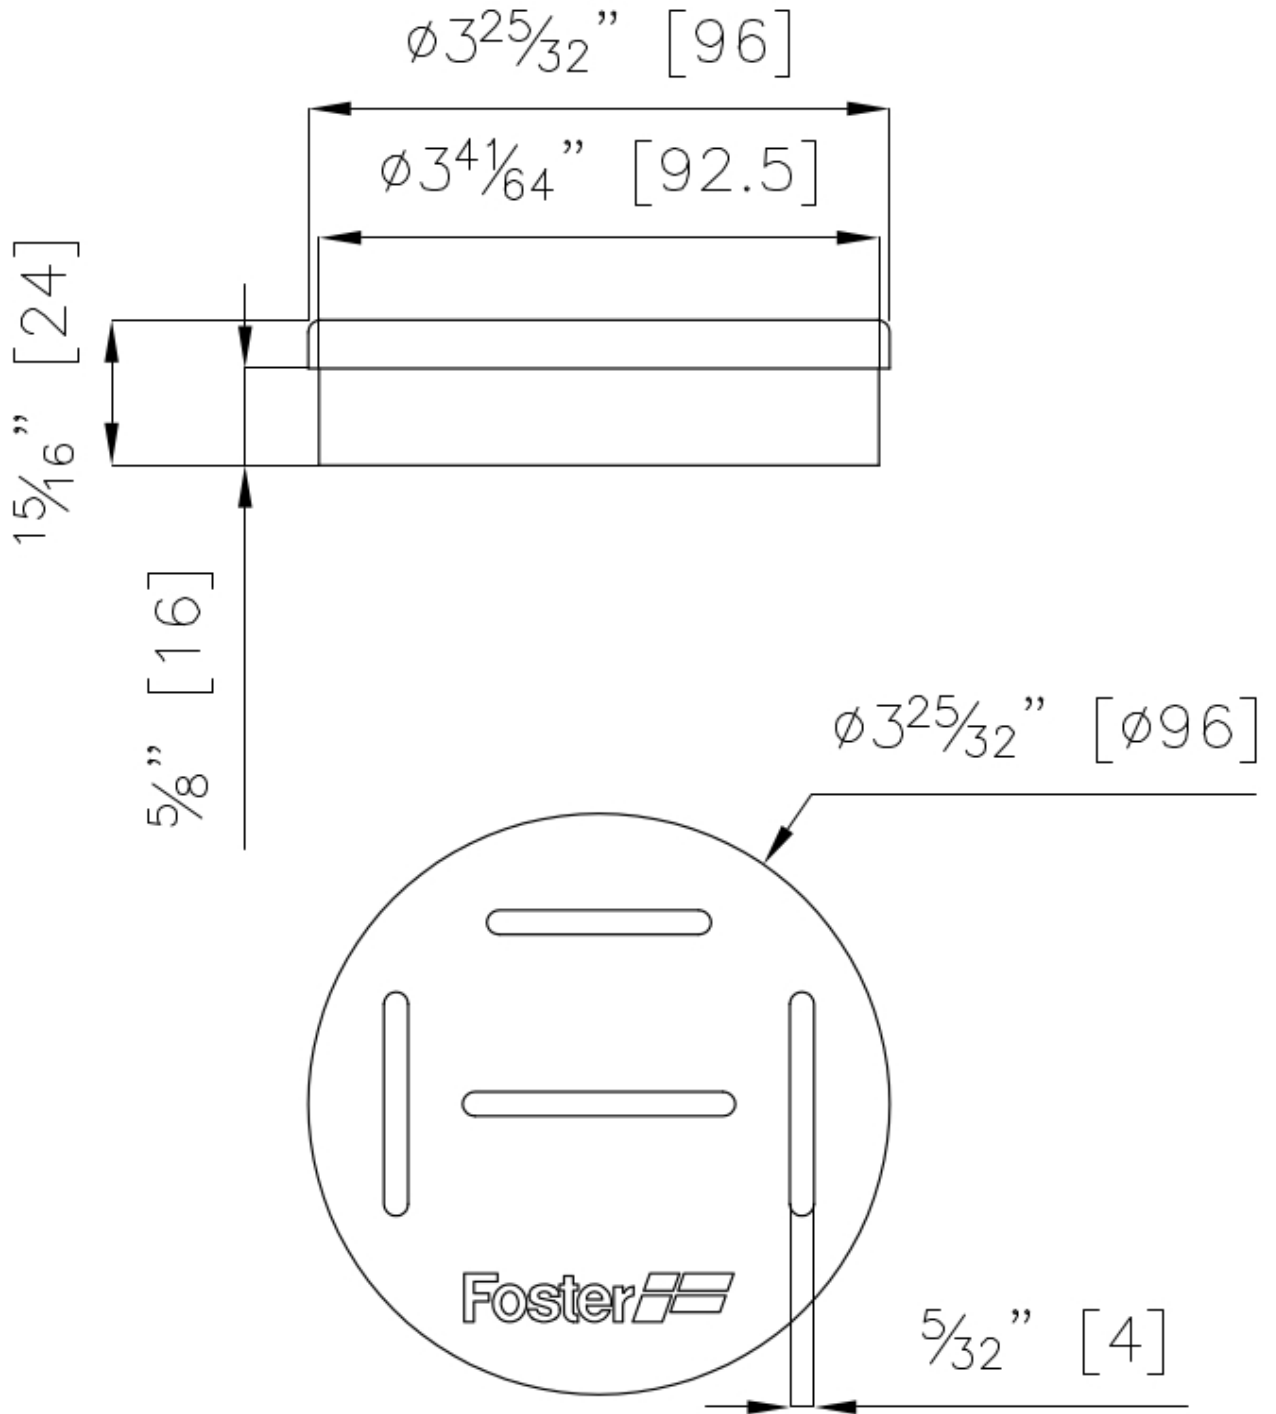

Sujetador de cuchillo

Accesorios y complementos

Código: 8100 030

DETALLES

Material Foster Black Composit

Accesorios fregaderos Sujetador de cuchillo

Dimensiones Ø9.6x2.4 cm

Notas: Combinable solo a:
- 8100 700
- 8100 703
- 8100 704
- 8100 706
- 8100 621
- 8100 626
- 1773 723

DIBUJOS TÉCNICOS

ACCESORIOS OPCIONALES

1773 723

Conjunto de 3 porta-botellas

8100 621

Conjunto de 3 porta-botellas

8100 626